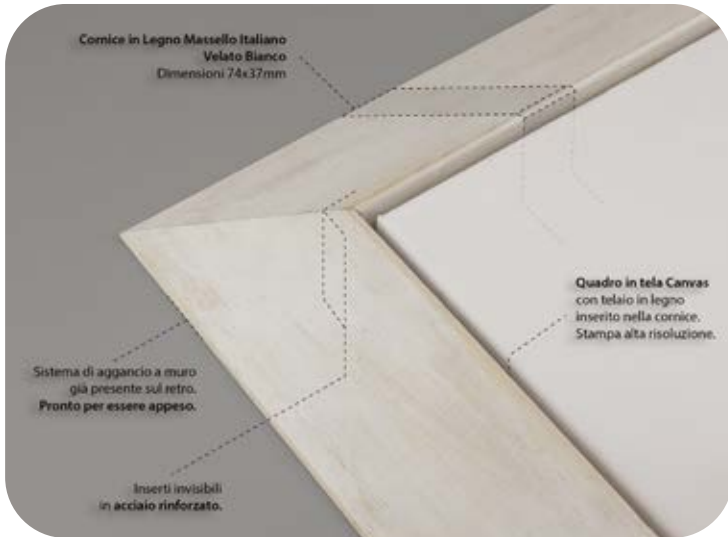

Ogni soggetto a catalogo è fornibile con o senza cornice

Profilo a Sbalzo

Profilo a Alto Spessore

Profilo Semplice

Profilo a Piramide

**4 Modelli di Cornice ognuna in Tre colorazioni Classiche:
Bianco, Nero e Legno Naturale**

CANVAS

CANVAS

Cornice in Legno
Massello Italiano
Dimensioni 60x50mm

Quadro in tela Canvas
con telaio in legno
inserito nella cornice.
Stampa alta risoluzione.

Inseri invisibili
in acciaio rinforzato.

Sistema di aggancio a muro
già presente sul retro.
Pronto per essere appeso.