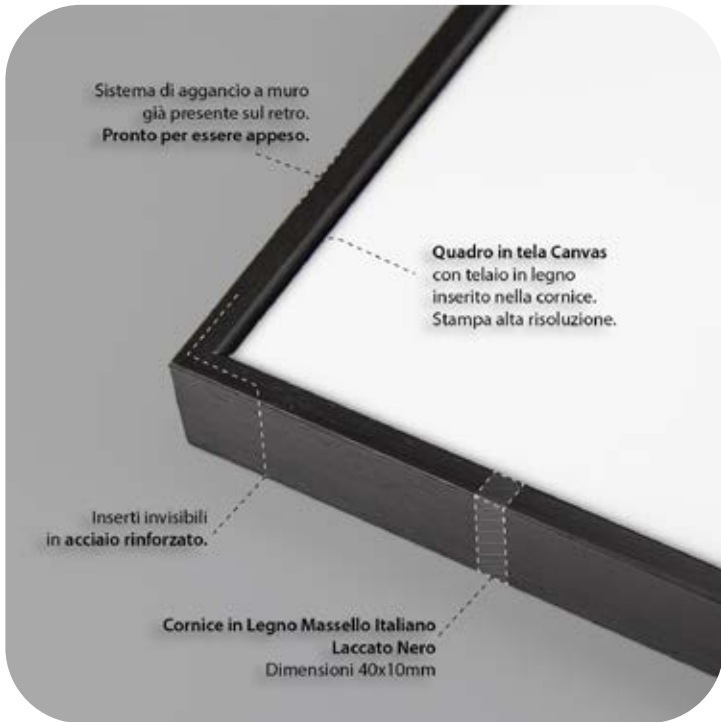

Ogni soggetto a catalogo è fornibile con o senza cornice

Profilo a Sbalzo

Profilo a Alto Spessore

Profilo Semplice

Profilo a Piramide

**4 Modelli di Cornice ognuna in Tre colorazioni Classiche:
Bianco, Nero e Legno Naturale**

CANVAS

CANVAS

Cornice in Legno
Massello Italiano
Dimensioni 60x50mm

Quadro in tela Canvas
con telaio in legno
inserito nella cornice.
Stampa alta risoluzione.

Inseri invisibili
in acciaio rinforzato.

Sistema di aggancio a muro
già presente sul retro.
Pronto per essere appeso.