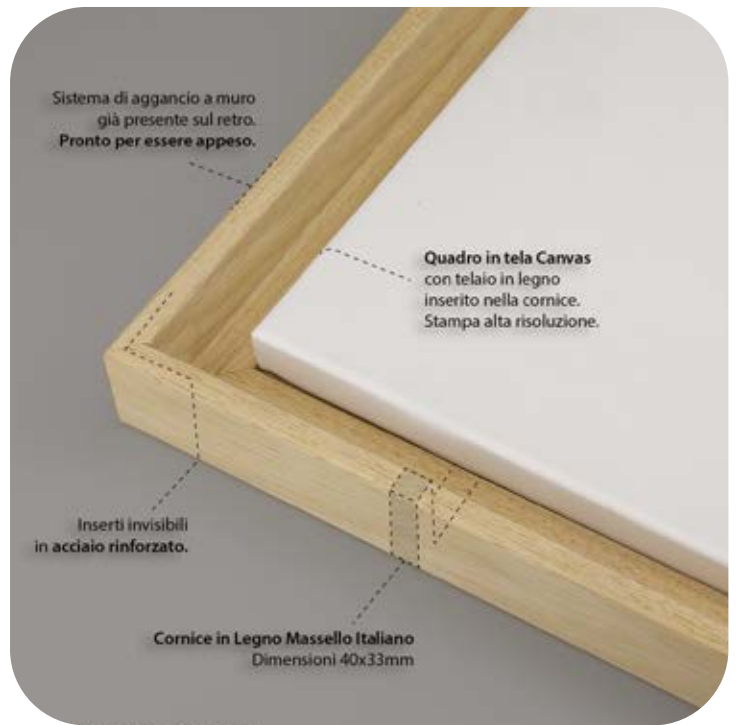

Ogni soggetto a catalogo è fornibile con o senza cornice

Profilo a Sbalzo

Profilo a Alto Spessore

Profilo Semplice

Profilo a Piramide

**4 Modelli di Cornice ognuna in Tre colorazioni Classiche:
Bianco, Nero e Legno Naturale**

CANVAS

CANVAS

Cornice in Legno
Massello Italiano
Dimensioni 60x50mm

Quadro in tela Canvas
con telaio in legno
inserito nella cornice.
Stampa alta risoluzione.

Inseri invisibili
in acciaio rinforzato.

Sistema di aggancio a muro
già presente sul retro.
Pronto per essere appeso.