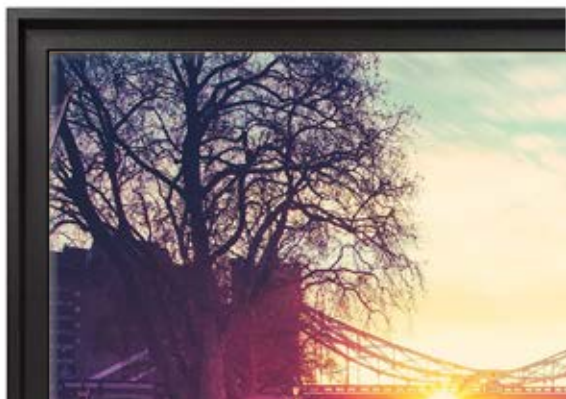

Ogni soggetto a catalogo è fornibile con o senza cornice

Profilo a Sbalzo

Profilo a Alto Spessore

Profilo Semplice

Profilo a Piramide

**4 Modelli di Cornice ognuna in Tre colorazioni Classiche:
Bianco, Nero e Legno Naturale**

CANVAS

CANVAS

Cornice in Legno
Massello Italiano
Dimensioni 60x50mm

Quadro in tela Canvas
con telaio in legno
inserito nella cornice.
Stampa alta risoluzione.

Inseri invisibili
in acciaio rinforzato.

Sistema di aggancio a muro
già presente sul retro.
Pronto per essere appeso.