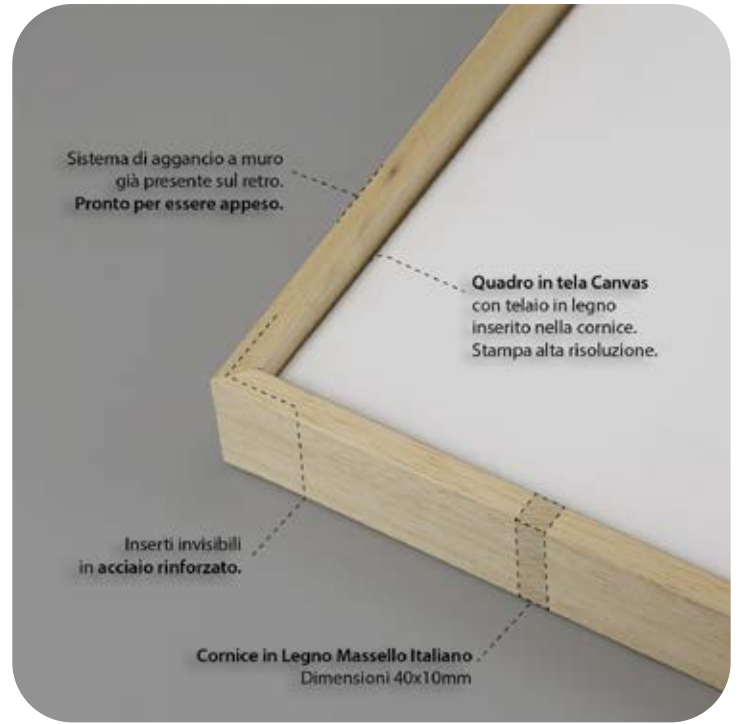

Ogni soggetto a catalogo è fornibile con o senza cornice

Profilo a Sbalzo

Profilo a Alto Spessore

Profilo Semplice

Profilo a Piramide

**4 Modelli di Cornice ognuna in Tre colorazioni Classiche:
Bianco, Nero e Legno Naturale**

CANVAS

CANVAS

Cornice in Legno
Massello Italiano
Dimensioni 60x50mm

Quadro in tela Canvas
con telaio in legno
inserito nella cornice.
Stampa alta risoluzione.

Inseri invisibili
in acciaio rinforzato.

Sistema di aggancio a muro
già presente sul retro.
Pronto per essere appeso.