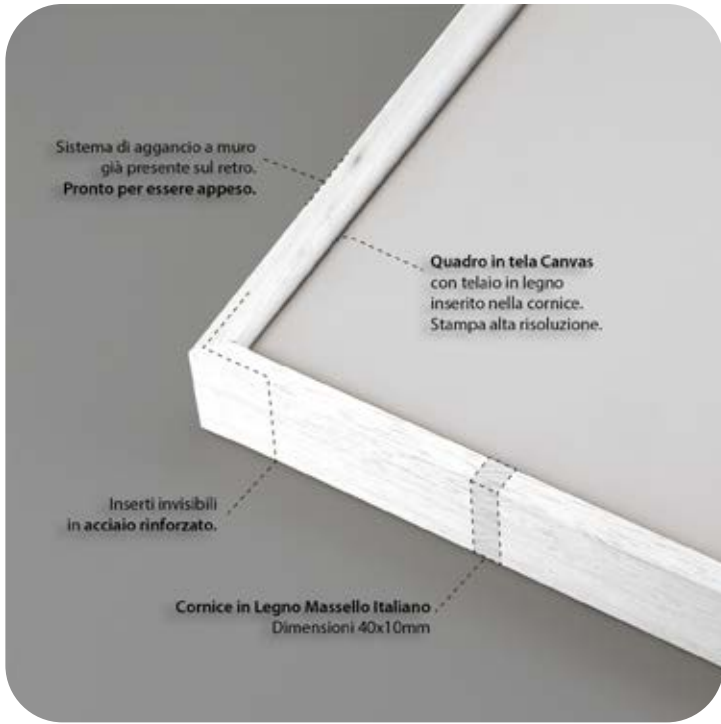

Ogni soggetto a catalogo è fornibile con o senza cornice

Profilo a Sbalzo

Profilo a Alto Spessore

Profilo Semplice

Profilo a Piramide

**4 Modelli di Cornice ognuna in Tre colorazioni Classiche:
Bianco, Nero e Legno Naturale**

CANVAS

CANVAS

Cornice in Legno
Massello Italiano
Dimensioni 60x50mm

Quadro in tela Canvas
con telaio in legno
inserito nella cornice.
Stampa alta risoluzione.

Inseri invisibili
in acciaio rinforzato.

Sistema di aggancio a muro
già presente sul retro.
Pronto per essere appeso.